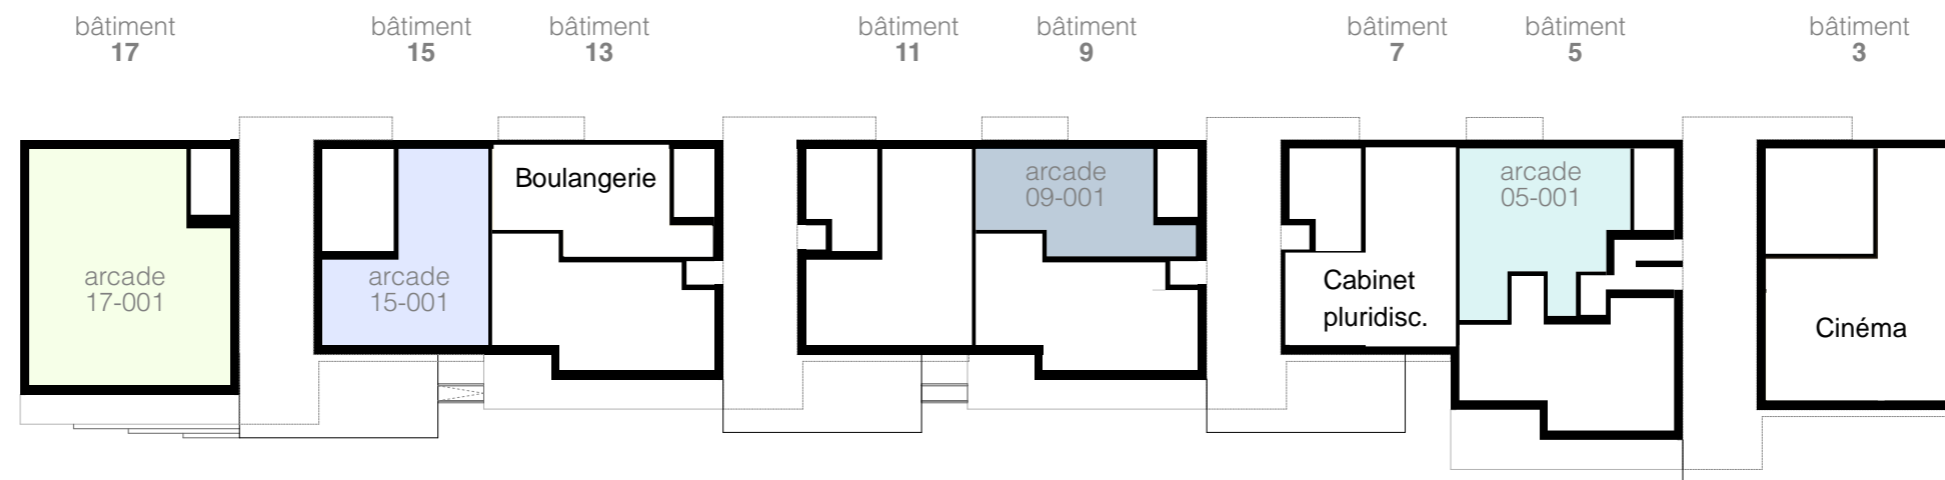

axonométrie

Arcades disponibles:

- 17-001
- 15-001
- 09-001
- 05-001

plan rez-de-chaussée

TEKHNE

Maitre d'ouvrage
CODHA
 chemin du 23-Août 7
 1205 Genève
 +41 22 748 48 50

Architectes
meier + associés architectes
 Rue du Môle 38bis
 1201 Genève
 +41 22 715 48 48